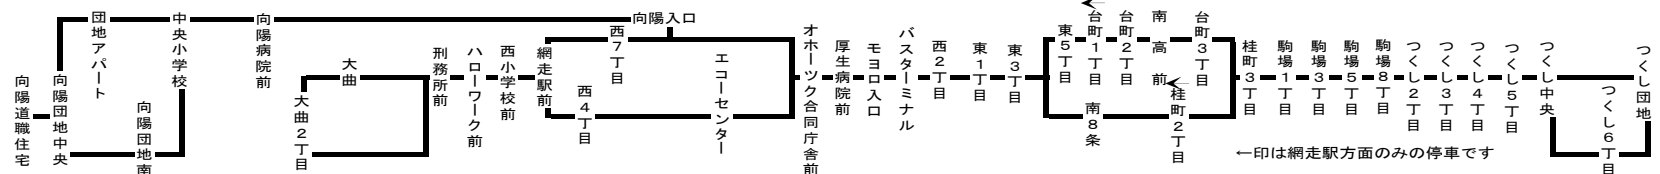

大曲
(技専前)

網走駅
①のりば

向陽中央
着

※エコー・・・エコーセンター経由
※南高・・・南ヶ丘高校前経由

一印は網走駅方面のみの停車です