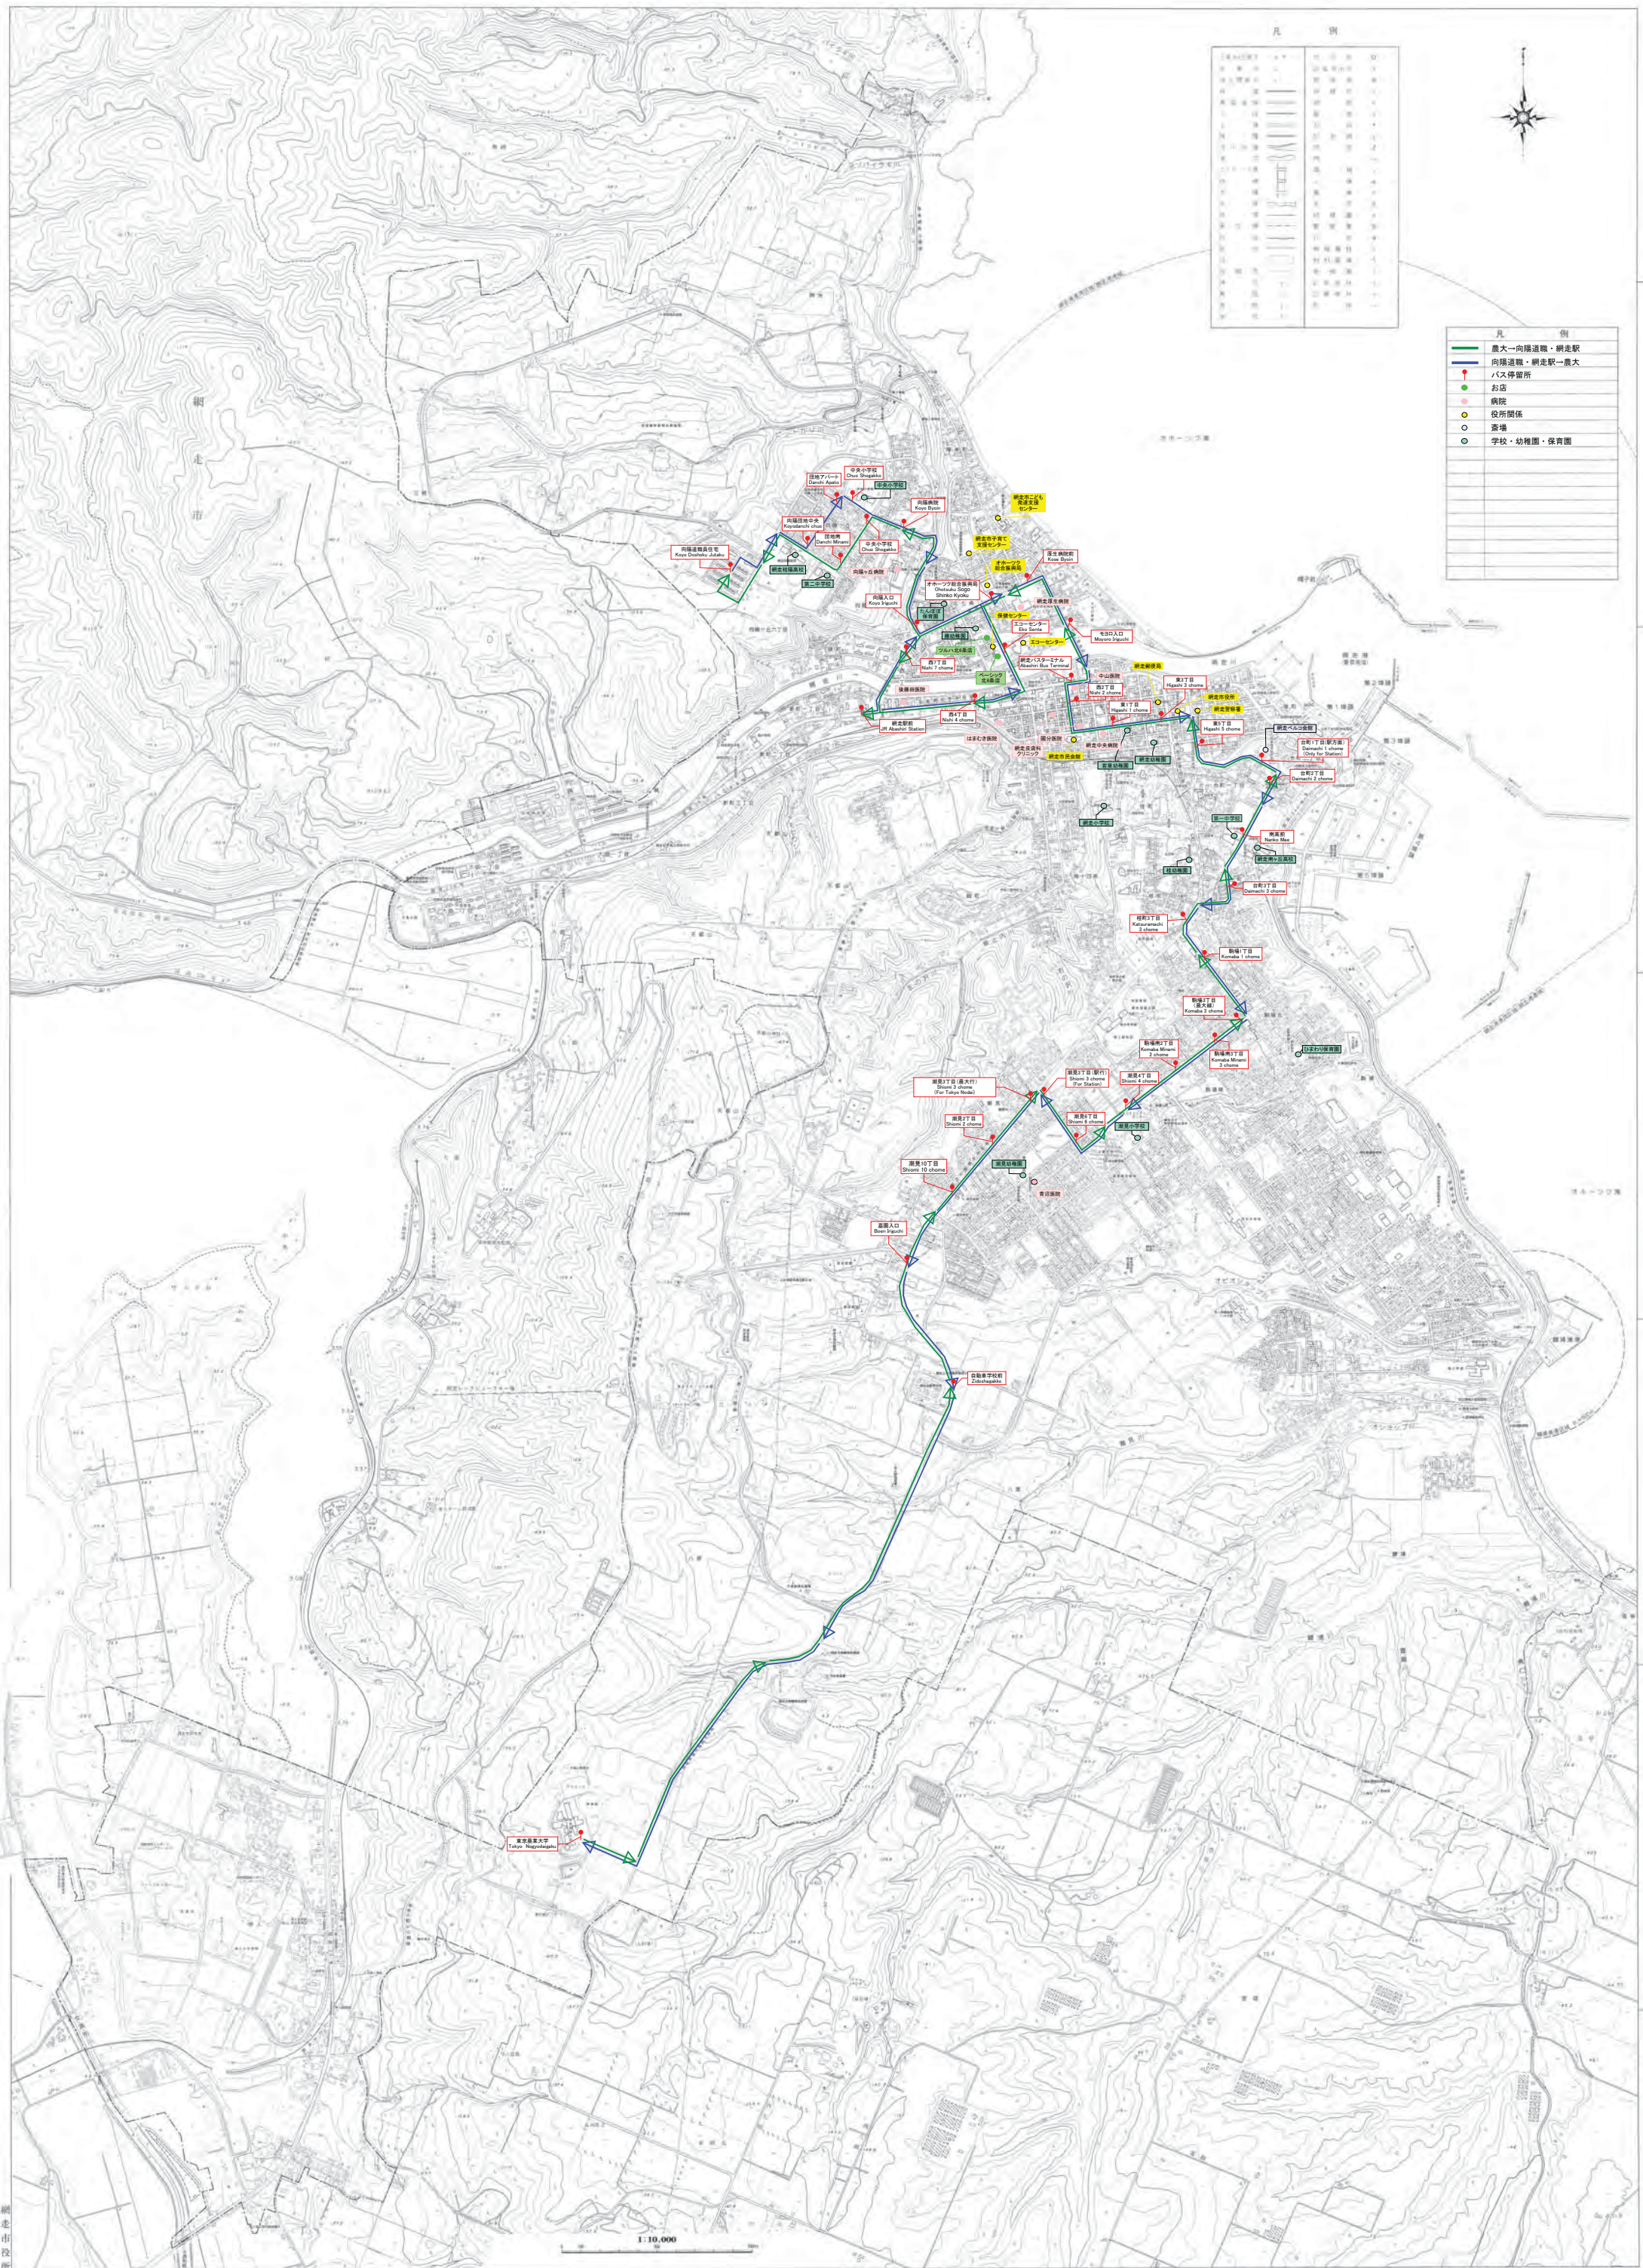

網走市都市計画図

凡 例

●	バス停留所
○	商店
○	病院
○	役所関係
○	斎場
○	学校・幼稚園・保育園

凡 例

—	農大一向陽道線・網走駅
—	向陽道線・網走駅—農大
●	バス停留所
○	商店
○	病院
○	役所関係
○	斎場
○	学校・幼稚園・保育園

1:10,000