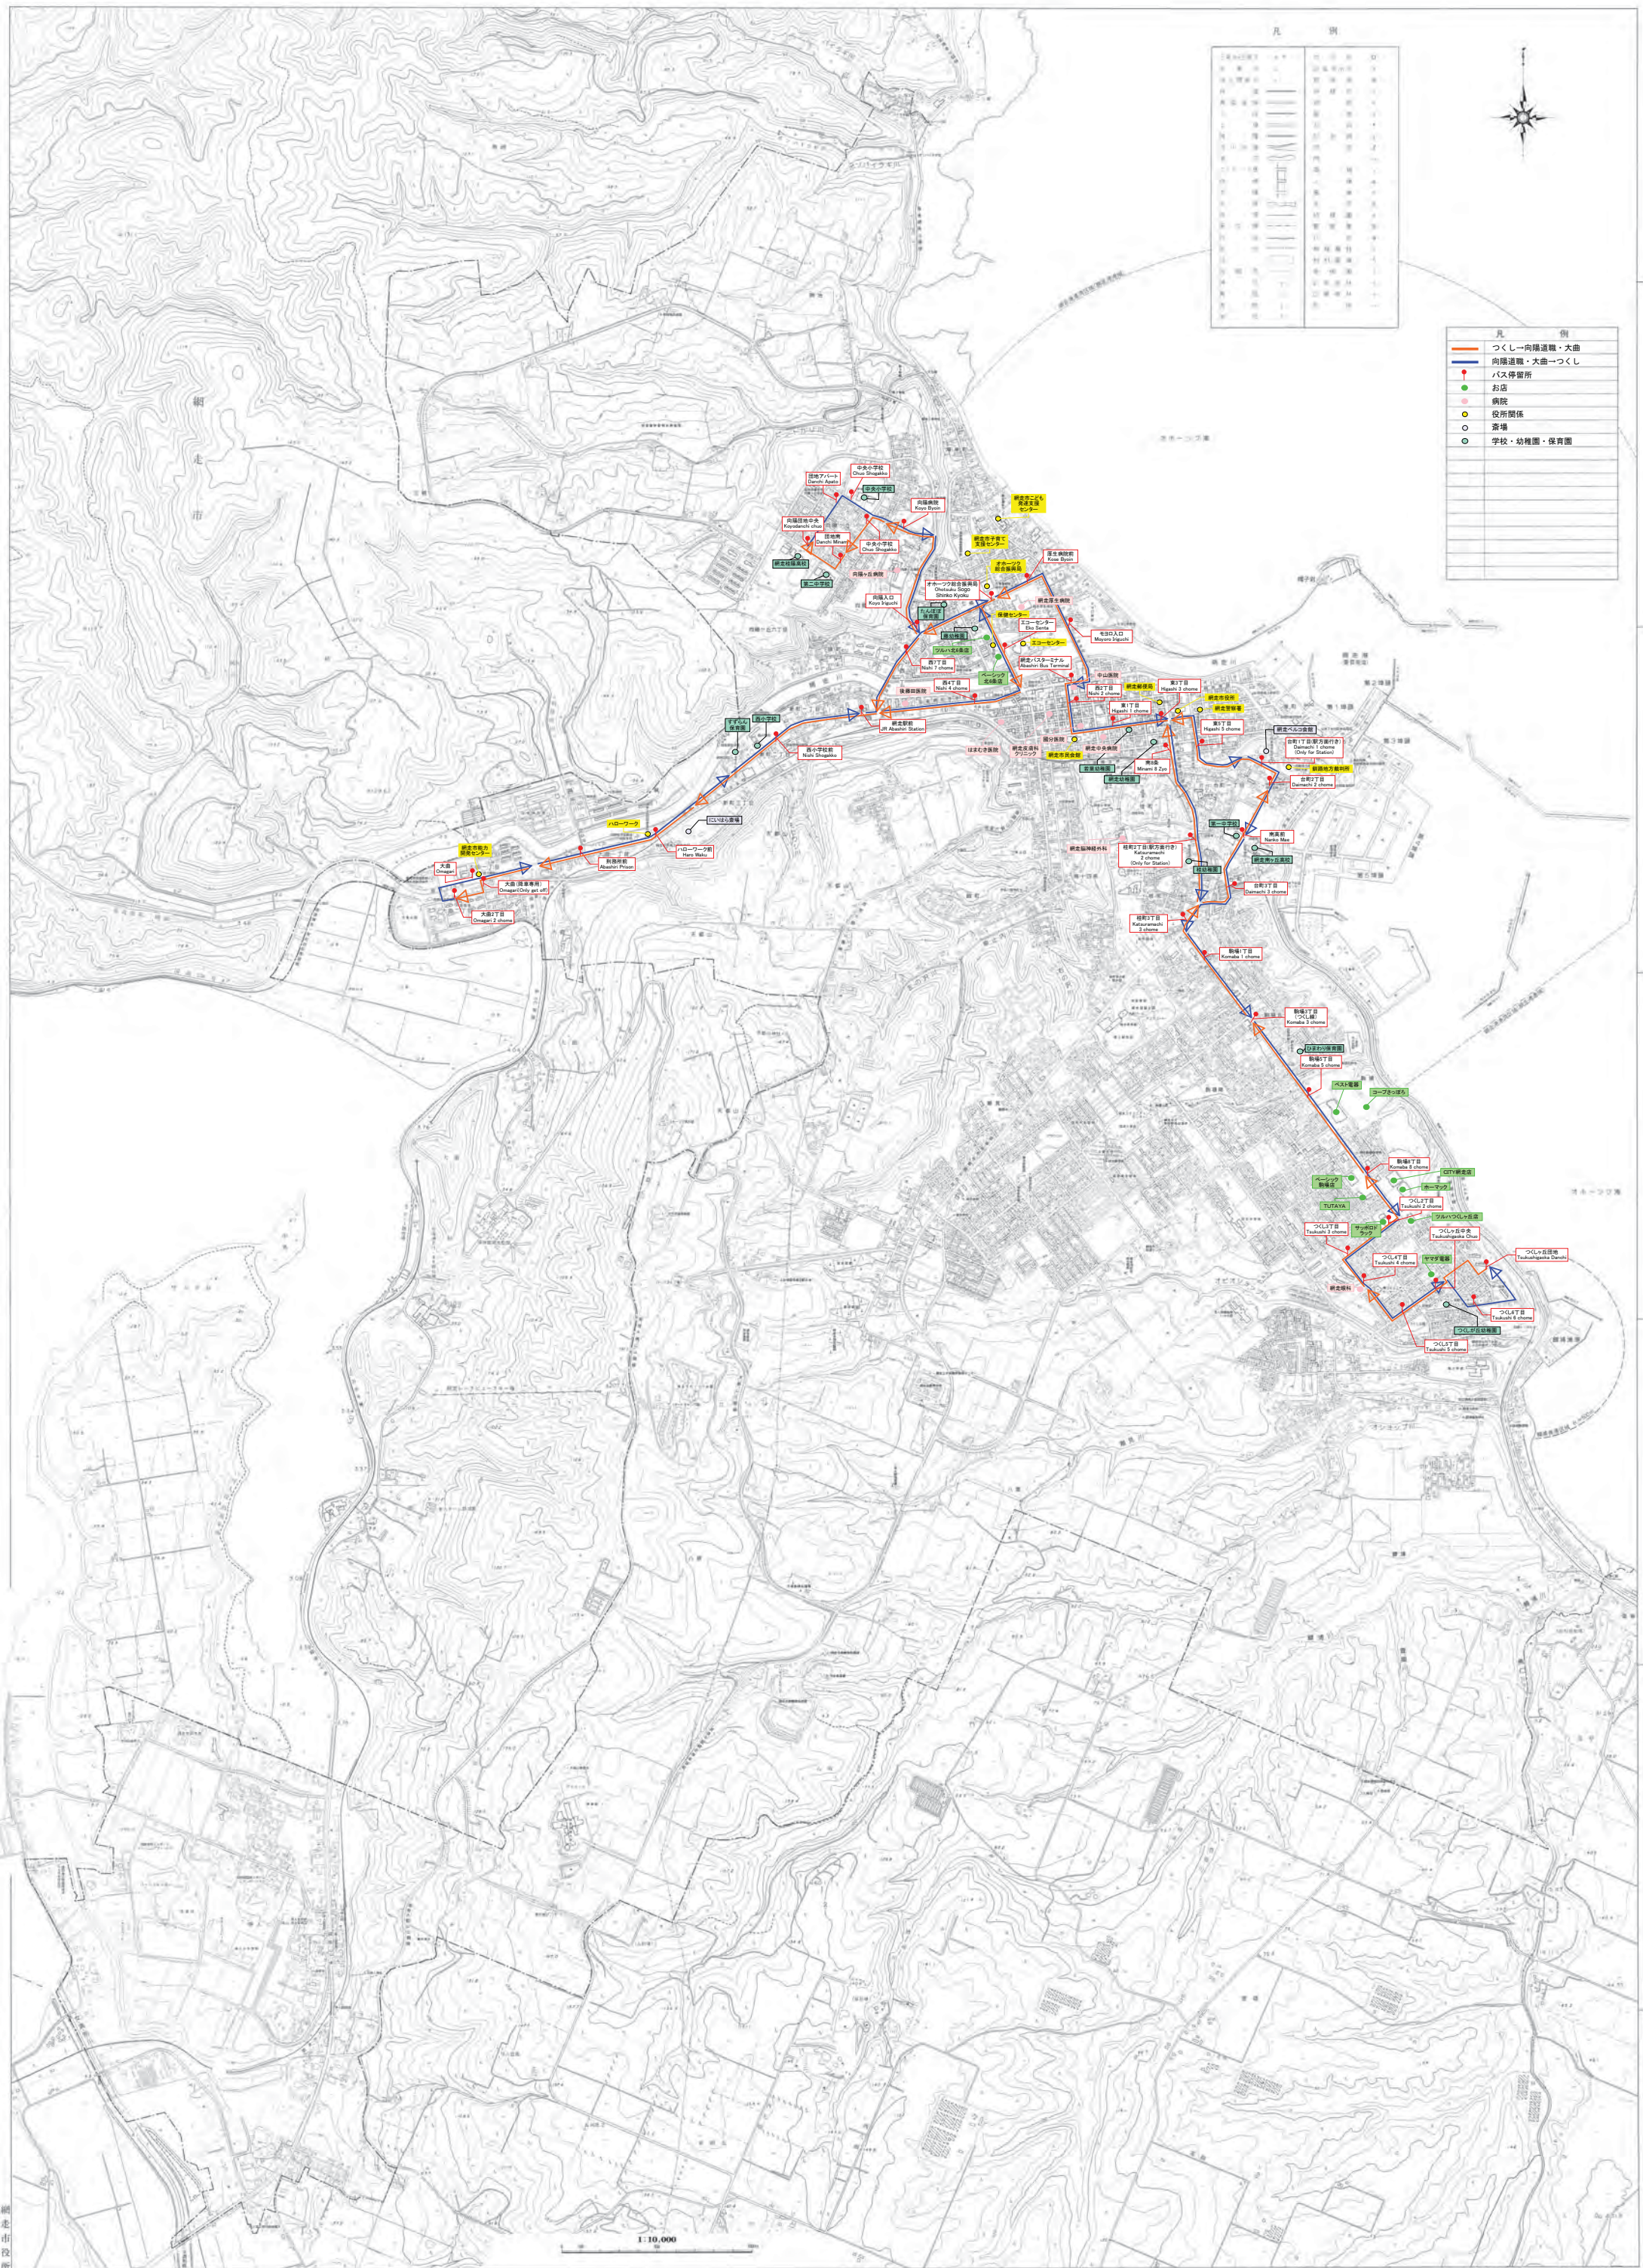

網走市都市計画図

| 凡例 | |
|----|-------------|
| → | つくしー向陽道線・大曲 |
| ← | 向陽道線・大曲→つくし |
| ● | バス停留所 |
| ● | お店 |
| ● | 病院 |
| ● | 役所関係 |
| ○ | 公園 |
| ○ | 学校・幼稚園・保育園 |

| 凡例 | |
|----|-------------|
| → | つくしー向陽道線・大曲 |
| ← | 向陽道線・大曲→つくし |
| ● | バス停留所 |
| ● | お店 |
| ● | 病院 |
| ● | 役所関係 |
| ○ | 公園 |
| ○ | 学校・幼稚園・保育園 |