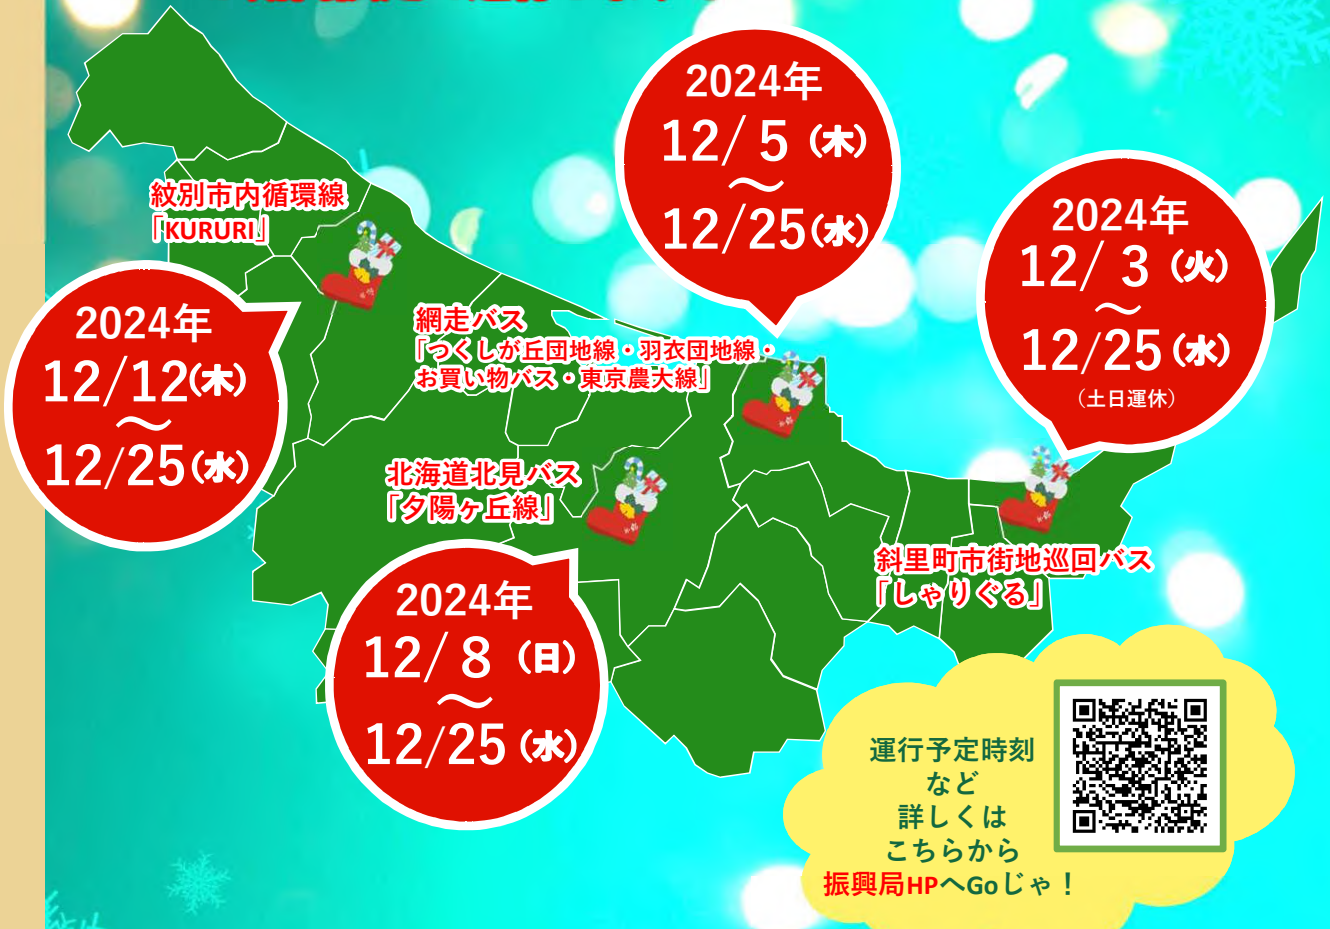

クリスマスバス

バスの中でクリスマスを感じてみませんか？
今年も地元の子ども達が飾り付けをした
バスが期間限定で運行します！

乗車記念特別企画

クリスマスバス車内の「乗車証明」の
二次元コードからアンケートに回答
してくれた小学生以下のおみなに、
「オホーツクノベルティグッズ」
などの乗車記念品をプレゼント♪

◆本事業に関するお問合せ

北海道オホーツク総合振興局地域創生部地域政策課 電話：0152-67-5621 (直通)

※運行開始日等運行期間については前後する可能性があります

みんなで乗れば、
未来が変わる。

考えよう。行動しよう。公共交通の未来。

SUSTAINABLE
DEVELOPMENT
GOALS

※SDGs(Sustainable Development Goals)とは、2015年9月に国連で採択された、先進国を含む2030年までの国際社会全体の開発目標で、17のゴール(目標)と169のターゲットで構成されています。

cool
オホーツクノール

「クリスマスバス」は主に次の関係機関・事業者等が連携して取り組むものです。
北海道オホーツク総合振興局・オホーツク管内18市町村・北海道北見バス・網走バス・北紋バス・斜里バス・認定こども園北見幼稚園・認定こども園網走藤幼稚園・紋別市立みどり保育所・斜里町立はまなす保育園など

アンケート
に答えて

クリスマスバス乗車記念品

をゲット
じゃ♪

～乗車記念品の受け取り方～

1

クリスマスバスに乗って、
車内の「乗車証明」をもらおう！

クリスマスバス車内にある「乗車証明」の二次元コードから、アンケートに回答してくれた
小学生以下のみんなに、「オホーツクノベルティグッズ」などの乗車記念品をプレゼント♪

♪ 乗車記念品 ♪

- ・オホーツクルマスキングテープ
- ・オホーツクルポストカード など

※乗車記念品は数に限りがあります

<窓口はこちら>

- ・北見バスターミナル (北見市大通西1丁目5-8)
- ・網走バスターミナル (網走市南2条西1丁目15)
- ・北紋バス本社 (紋別市元紋別678)
- ・斜里バスターミナル (斜里町港町16-16)