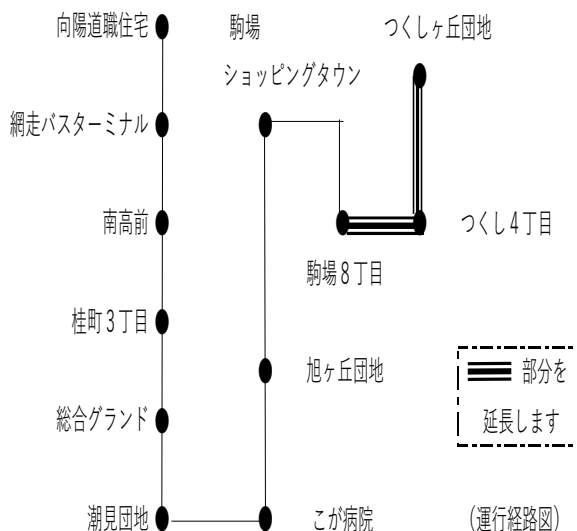

網走バスよりお知らせ

★令和4年1月23日（日）市内線ダイヤ改正

改正時刻表は大型スーパー、回数券委託販売店、バス車内にご用意しております

（大型スーパー）

「BASIC駒場店・橋北店様」、「コープさっぽろ あばしり店様」、「シティあばしり店様」

（回数券委託販売店）

網走市役所内売店、オホーツク合同庁舎内売店、スーパー100様（セット券のみ取扱）
株式会社カネキ柏原 つくし店・潮見本店 様、コーヨーストア小林 様

★主な変更内容

☆つくしヶ丘団地線

（朝の通勤時間帯の減便）

つくし 7:20発 8:40発 大曲行き
大曲 8:00発 9:20発 つくし行き

※9時台～14時台のつくしヶ丘団地線は運行便数減となります。尚、今後はお買物バスも、つくしヶ丘団地まで発着するようになります。

☆東京農大線

（減便） 網走駅 8:10発 農大行き
農大 9:00発 網走駅行き

※農大線は平日ダイヤと土日祝ダイヤになります

☆羽衣団地・潮見線

（変更）

潮見団地発 駅・向陽行き 7:00→6:55
羽衣団地発 向陽道職行き 8:25→8:15

お買物バスが「つくしヶ丘団地」まで運行します

（※主要バス停のみ記載しております）

★その他の便につきましても時刻変更が有りますのでご注意願います

変更の詳細はHP（新着情報）からもご確認出来ますので宜しくお願い致します

<https://www.abashiribus.com/jikoku/jikokukaisei2022.01.23.pdf>

お問合せ 電話 (0152) 43-4101